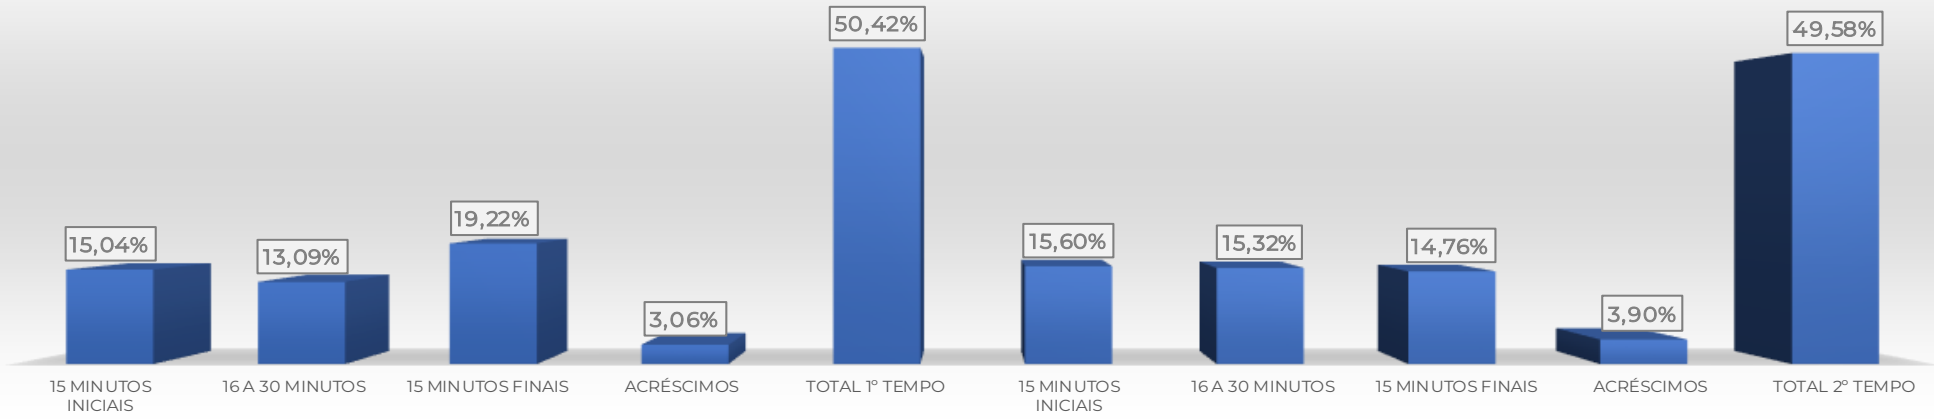

ESTATÍSTICA DE GOLS

Aqui, o futebol é para todos!

	359	100,00%

PRIMEIRO TEMPO	181	50,42%

SEGUNDO TEMPO	178	49,58%

15 MINUTOS INICIAIS	54	15,04%	00 A 05	18	5,01%
			06 A 10	14	3,90%
			11 A 15	22	6,13%
16 A 30 MINUTOS	47	13,09%	16 A 20	17	4,74%
			21 A 25	16	4,46%
			26 A 30	14	3,90%
15 MINUTOS FINAIS	69	19,22%	31 A 35	24	6,69%
			36 A 40	23	6,41%
			41 A 45	22	6,13%
ACRÉSCIMOS	11	3,06%	45+	11	3,06%

15 MINUTOS INICIAIS	56	15,60%	00 A 05	22	6,13%
			06 A 10	17	4,74%
			11 A 15	17	4,74%
16 A 30 MINUTOS	55	15,32%	16 A 20	26	7,24%
			21 A 25	14	3,90%
			26 A 30	15	4,18%
15 MINUTOS FINAIS	53	14,76%	31 A 35	13	3,62%
			36 A 40	18	5,01%
			41 A 45	22	6,13%
ACRÉSCIMOS	14	3,90%	45+	14	3,90%

% DE GOLS POR INTERVALO DE TEMPO

ATUALIZADO EM 20/04/2026

CAMPEONATO BAIANO SUB-20 2026